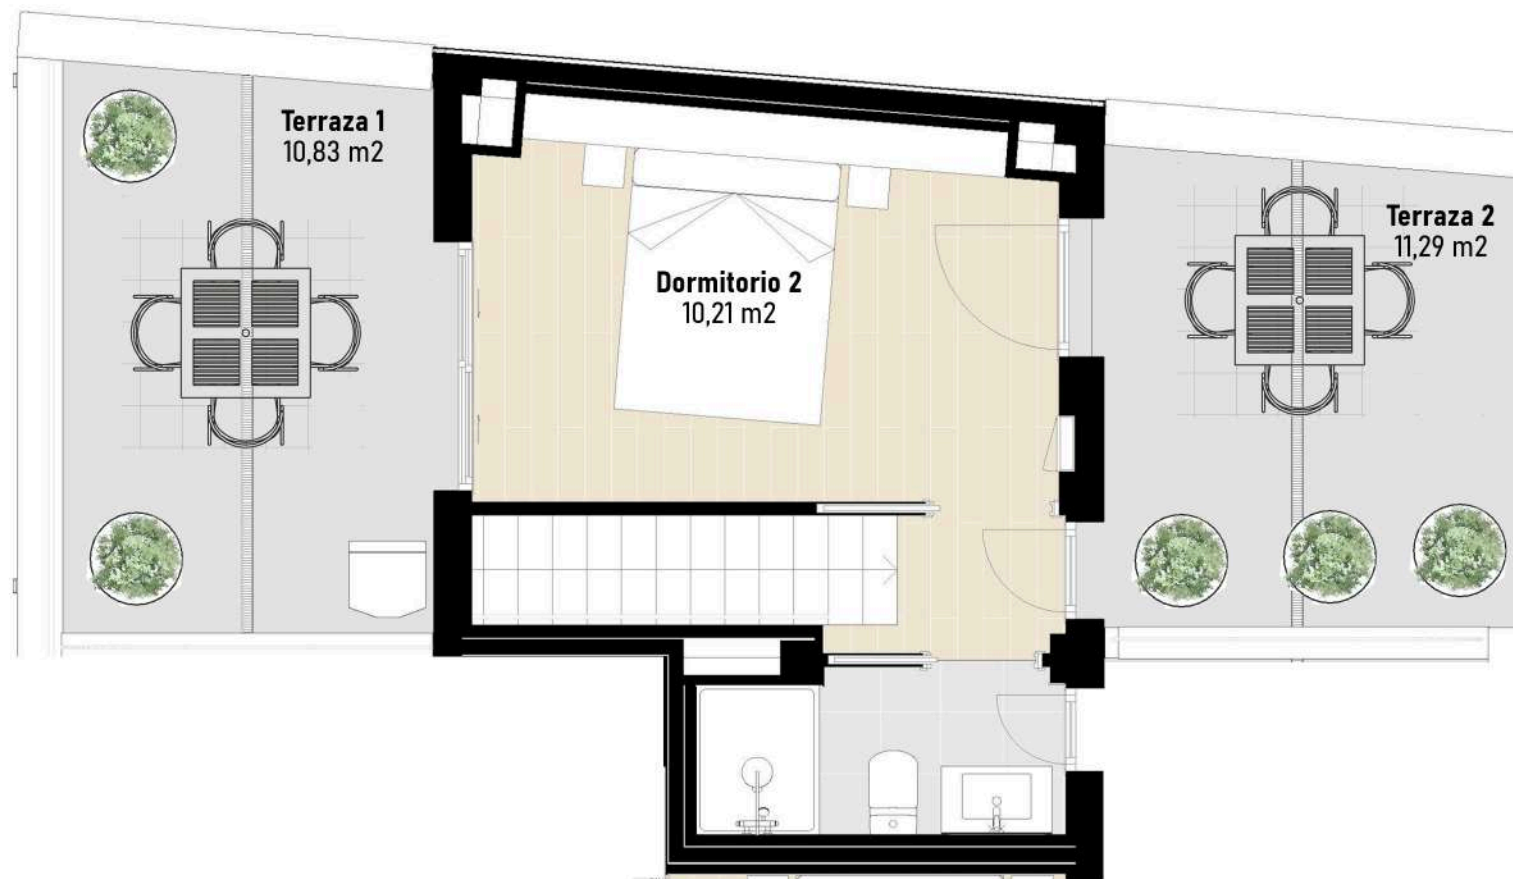

MontePerdido